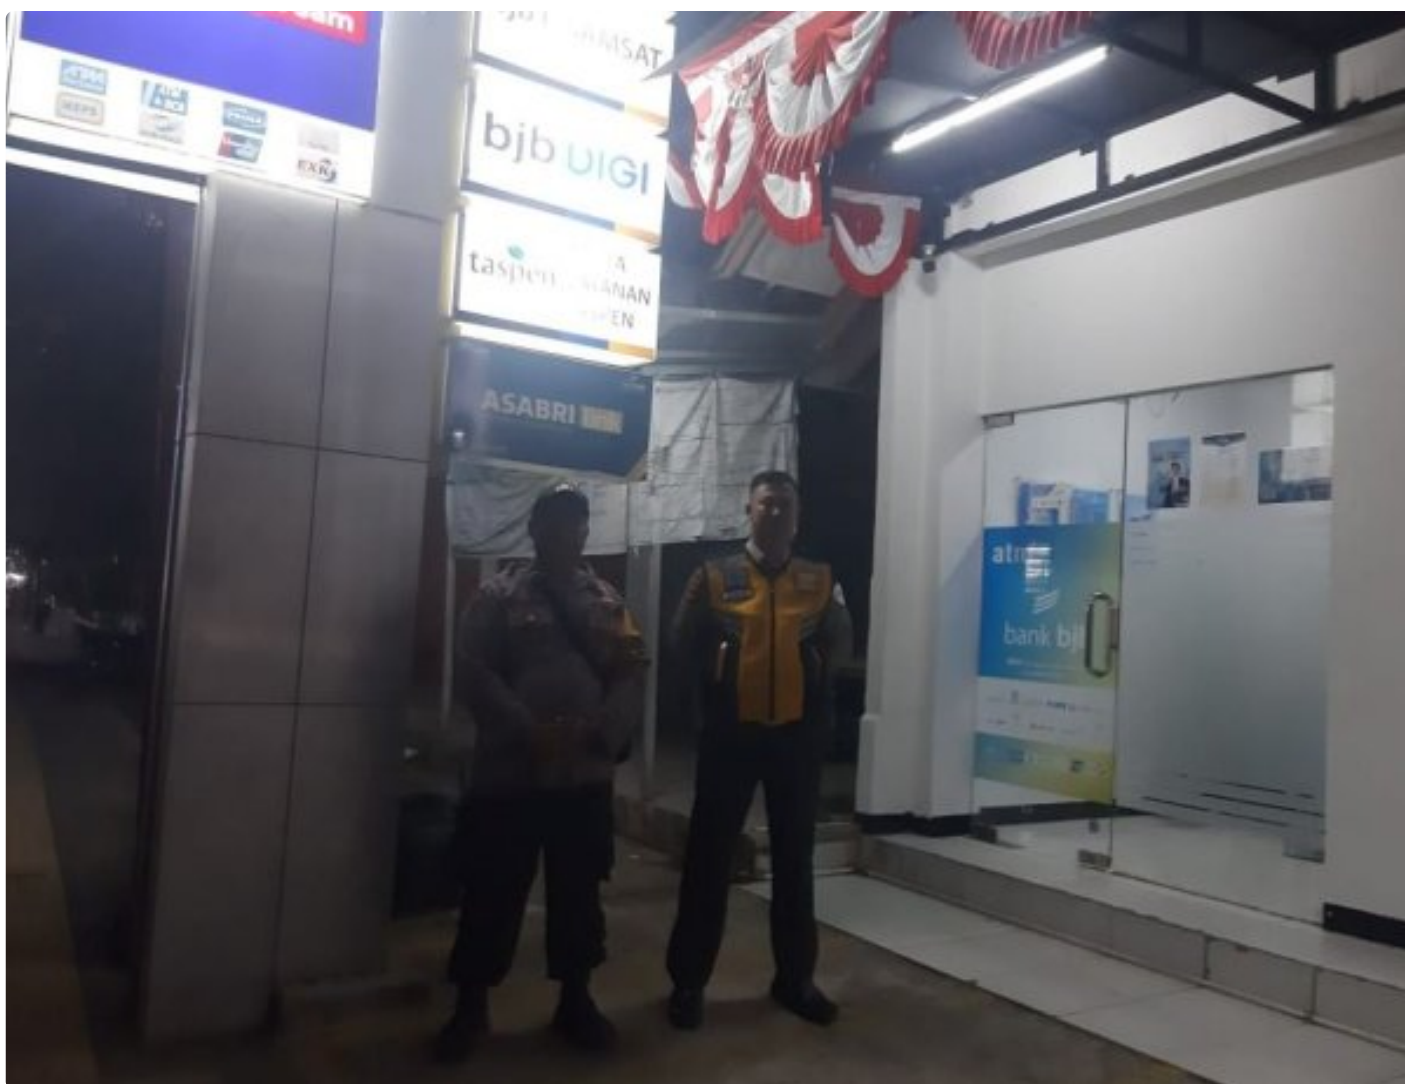

Polsek Surade Polres Sukabumi Laporkan Kegiatan Patroli Biru dalam Upaya Antisipasi Kriminalitas

Sukabumi - SUKABUMI.JENDELAINDONESIA.COM

Mar 19, 2024 - 14:57

Polsek Surade Polres Sukabumi Laporkan Kegiatan Patroli Biru dalam Upaya Antisipasi Kriminalitas

Polsek Surade di bawah komando Kapolsek Surade melaksanakan kegiatan

Patroli Biru atau patroli dialogis sebagai bagian dari upaya pencegahan terhadap tindak kriminalitas di wilayah hukum Polsek Surade, Polres Sukabumi. Kegiatan ini dilaksanakan mulai pukul 01.00 WIB hingga selesai di sejumlah titik strategis dalam wilayah tersebut.

Anggota yang terlibat dalam kegiatan tersebut antara lain:

1. Aipda B. Silalahi P.B.
2. Aipda Dwi A.S.
3. Bripda Billy.

Adapun lokasi yang menjadi fokus patroli meliputi:

1. Daerah rawan C3 yang merupakan tempat sepi dan berpotensi menjadi tempat berkumpulnya pelaku kejahatan.
2. Kawasan rawan kriminalitas dan kerumunan.
3. Daerah sekitar perbankan, pertokoan, SPBU, dan pemukiman penduduk yang sering menjadi target kejahatan.
4. Jalur atau jalan yang menuju objek wisata untuk mengantisipasi tindak kriminalitas terhadap wisatawan.
5. Pos ronda dan kegiatan cek dan kontrol Satkamling untuk memastikan keamanan di sekitar wilayah tersebut.