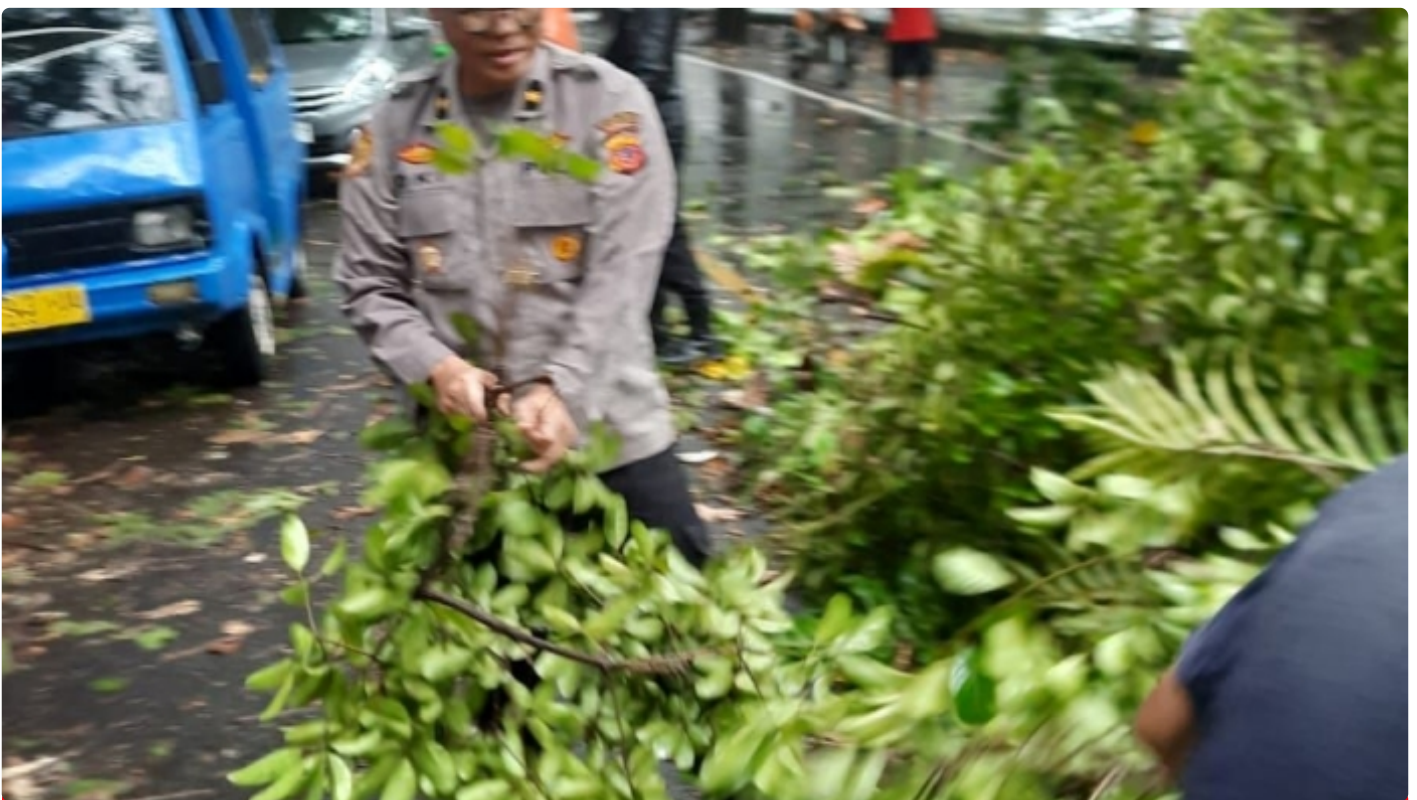

Pohon Tumbang Tutup Jalan Citepus, Polisi Turun Tangan Evakuasi

Aa Ruslan Sutisna - SUKABUMI.JENDELAINDONESIA.COM

Dec 31, 2022 - 13:47

Pohon Tumbang Tutup Jalan Citepus, Polisi Turun Tangan Evakuasi

Sukabumi - Petugas Polisi dari Pos pengamanan Nataru Cikakak Polres Sukabumi berjibaku ditengah hujan mengevakuasi pohon tumbang yang berlokasi di Jalan Raya Citepus Palabuhanratu Kabupaten Sukabumi Jawa Barat, Sabtu (31/12/22) siang ini.

Kegiatan evakuasi pohon tumbang dipimpin Kabag SDM Polres Sukabumi Kopol Oki Eka Kartikayana selaku perwira pengawas Ops Lilin Lodaya 2022 diwilayah barat Kabupaten Sukabumi.

" Pohon tumbang ini terjadi akibat hujan deras dan angin yang turun siang ini," ujarnya kepada tim liputan Humas Polres Sukabumi.

Nampak dilokasi petugas gabungan TNI/Polri dengan dibantu masyarakat ditengah guyuran hujan yang cukup deras, masih berupaya untuk membuka jalan yang menghubungkan antara Palabuhanratu ke Cisolok itu.

" Alhamdulillah setengah jalan sudah bisa dilewati kendaraan," ungkap Kompol Oki lagi.

Sampai berita ini diturunkan, evakuasi pohon tumbang oleh anggota yang bertugas di Pos pam Cisolok, TNI dan masyarakat masih terus berlangsung, sementara itu hujan terus mengguyur disepertaran pohon tumbang.