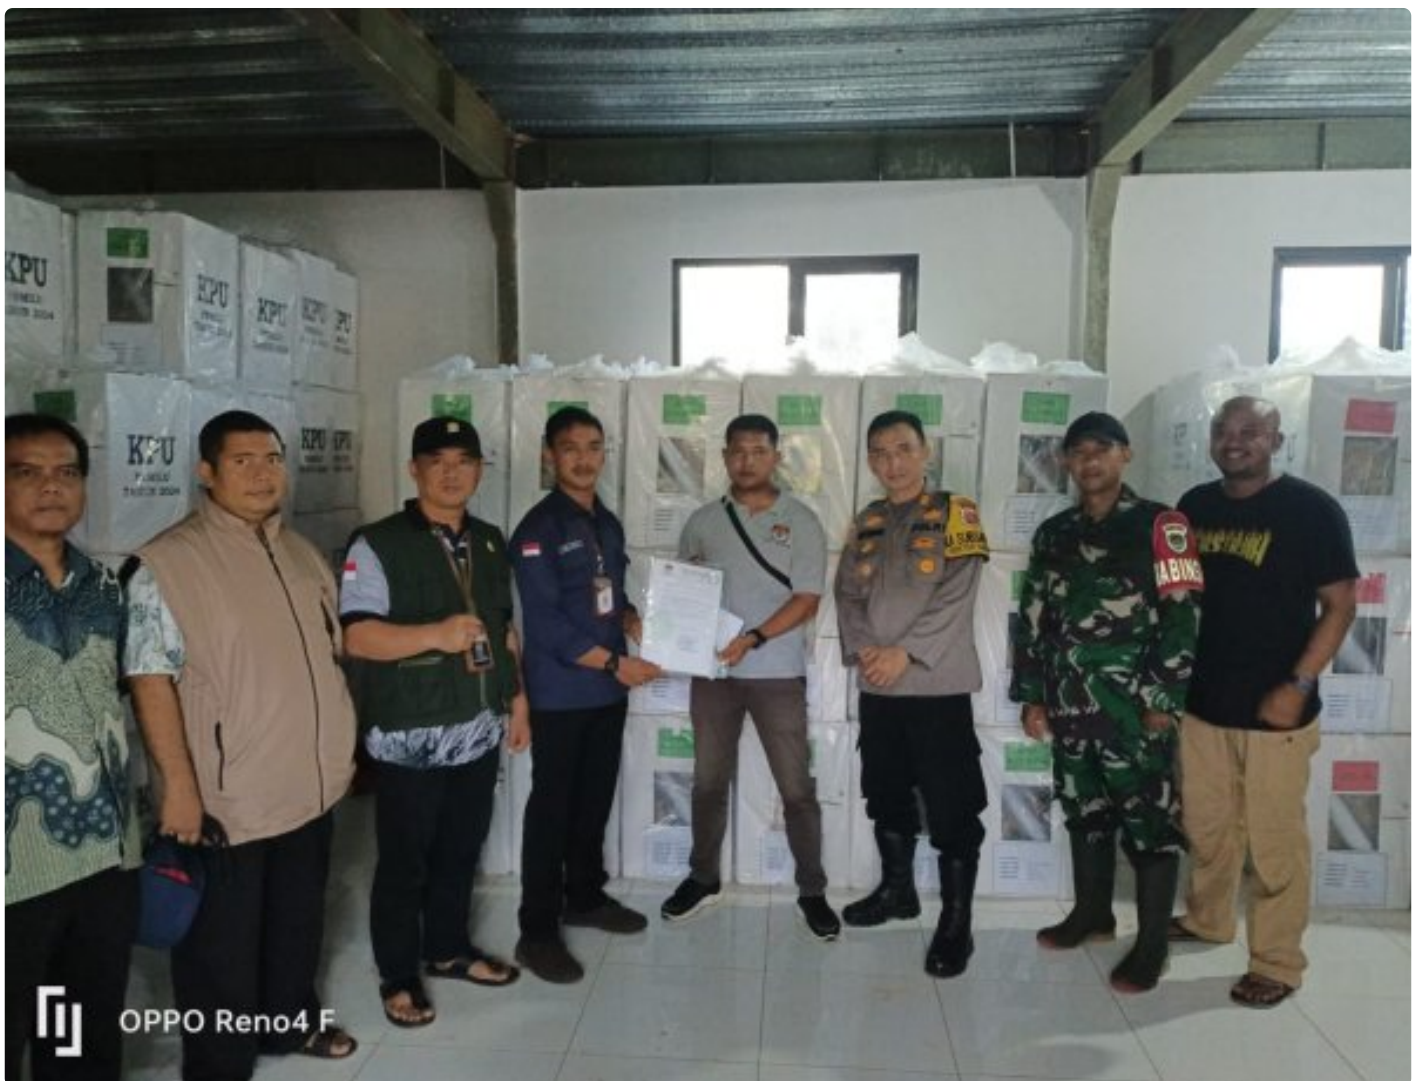

## Koramil Surade Hadiri Pendistribusian Logistik Pemilu Tahun 2024 untuk Kec. Surade Kab. Sukabumi

Aa Ruslan Sutisna - [SUKABUMI.JENDELAINDONESIA.COM](http://SUKABUMI.JENDELAINDONESIA.COM)

Jan 25, 2024 - 09:28

Sukabumi - Pada hari Rabu tanggal 24 Januari 2024 sekitar pukul 16.10 s.d 18.30 WIB telah dilaksanakan Pendistribusian Logistik Pemilu 2024 dari Gudang Logistik KPUD Kab. Sukabumi ke Gudang Logistik PPK Surade Kab. Sukabumi.

Pendistribusian logistik Pemilu 2024 menggunakan 4 (empat) Kendaraan R4 Jenis Box dengan identitas, No Pol : B 9610 TXU supir IRPAN orang Desa. Cijulang Kec. Jampang Tengah Kab. Sukabumi, No Pol: B 9670 CCS dengan supir Andi Mulya orang Desa, Kadununggal Kec. Klapanunggal Kab. Sukabumi. No Pol : B 9262 TXW dengan supir Asep Wahyu Solihat orang Desa, Kutajaya Kec. Pasarkemis Kab. Tangerang, No Pol: B 9807 BXU dengan supir Bayu Saputra orang Kel. Cipinang Kec. Pulo Gadung Kab. Sukabumi.

Logistik Pemilu 2024 di serahkan oleh Kasubag Keuangan Umum dan Logistik KPUD Kab. Sukabumi Sdr. Fauzia Nurdin dan diterima oleh Ketua PPK Kecamatan Surade Sdr. Hamdin, demikian disampaikan dalam keterangan tertulis Sertu Wandu Anggota Koramil 0622-14/Surade, Kamis 25 Januari 2023.